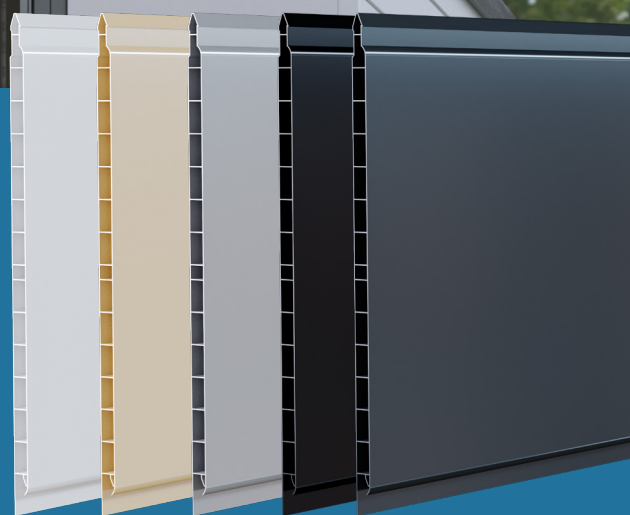

# LAMBRIS DE SOUS-FACE

SL

**NOUVEAU**

**M.E.P**  
Les Matériaux d'aujourd'hui

- ASPECT MODERNE LAME LARGE
- SANS ENTRETIEN
- FACILE À METTRE EN ŒUVRE
- CLASSEMENT FEU M1
- DISPONIBLE DANS 5 COLORIS

## SPÉCIFICATIONS TECHNIQUES

Référence : SL254

Matière : PVC Rigide

Longueur : 4 m

Largeur : 250 mm

Épaisseur : 10 mm

Coloris : Blanc, Sable, Gris, Noir, Anthracite

Garantie : 10 Ans