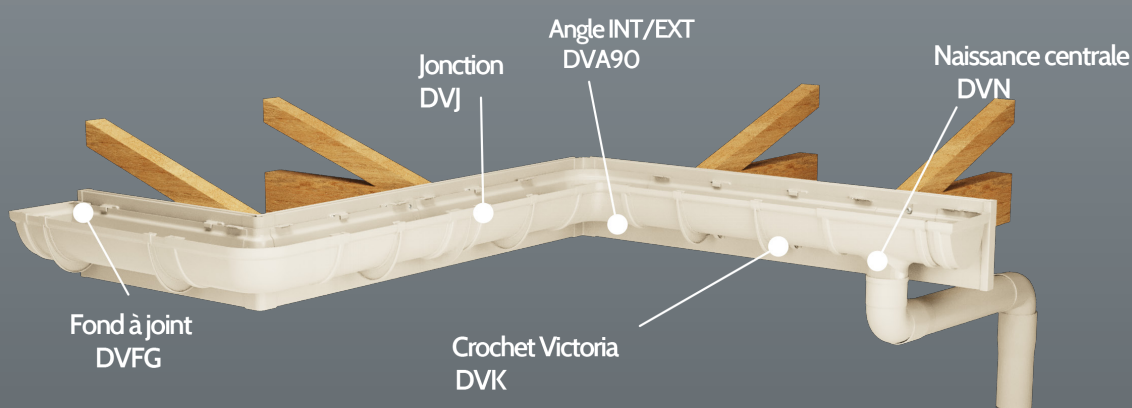

GOUTTIÈRE PVC

VICTORIA®

M.E.P
Les Matériaux d'aujourd'hui

- **FORME OVOÏDE POUR UN ÉCOULEMENT OPTIMISÉ**
- **FINITION ASPECT BRILLANT**
- **DEVELOPPÉ DE 30**
- **FACILE À METTRE EN ŒUVRE**
- **DISPONIBLE DANS 3 COLORIS**

SPÉCIFICATIONS TECHNIQUES

Référence : DV4

Matière : PVC Rigide

Longueur : 4 m

Développé : 30 cm

Diamètre tuyau : 82 mm

Surface max. par tuyau : Blanc, Noir, Marron

Coloris : 67 m²