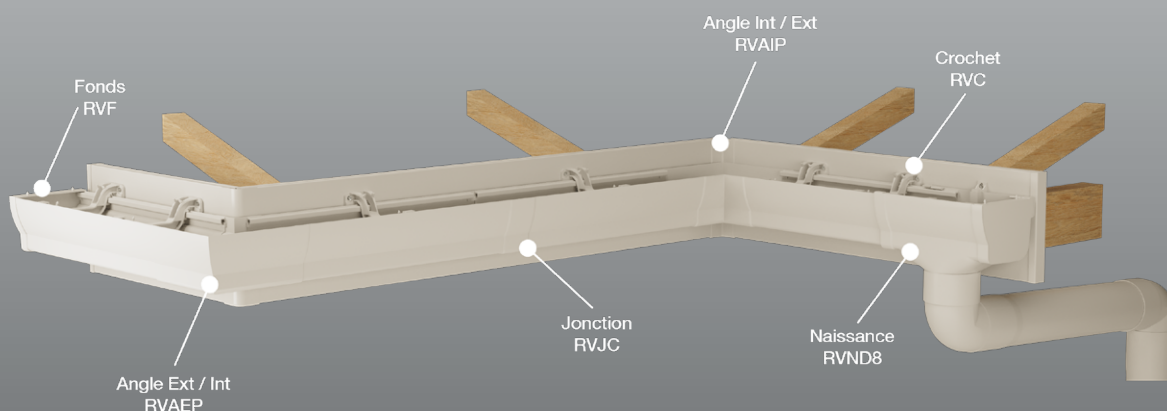

GOUTTIÈRE PVC

LA RÉVERSIBLE®

M.E.P
Les Matériaux d'aujourd'hui

- 2 ESTHÉTIQUES EN UNE SEULE GOUTTIÈRE : PLANE OU GLABÉE
- CROCHETS INTÉRIEURS
- DÉVELOPPÉ DE 30
- FACILE À METTRE EN ŒUVRE
- DISPONIBLE DANS 5 COLORIS

SPÉCIFICATIONS TECHNIQUES

Référence : RV304
Matière : PVC Rigide
Longueur : 4m
Développé : 30 cm

Diamètre tuyau : 80 ou 100 mm
Surface max. par tuyau : 65 m² ou 100m²
Coloris : Blanc, Sable, Gris, Noir, Anthracite
Garantie : 10 Ans