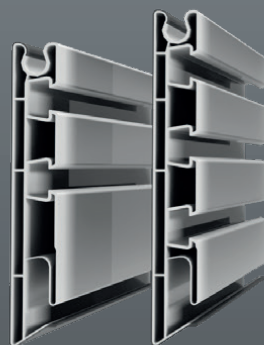

BANDEAUX RIVE PRO®

LA SOLUTION PROFESSIONNELLE À FIXATION
PAR CLIPSAGE SUR SUPPORTS RÉGLABLES

M.E.P
Les Matériaux d'aujourd'hui

- PAS D'ENTRETIEN
- RÉSISTANT AUX U.V
- 100% RECYCLABLE
- 5 COULEURS DISPONIBLES
- PAS DE CONTRE-BANDEAU BOIS
- GARANTIE 10 ANS

FABRIQUÉ
EN FRANCE

16
cm

18
cm

20
cm

25
cm

27
cm

29
cm

AVEC RÉHAUSSE *