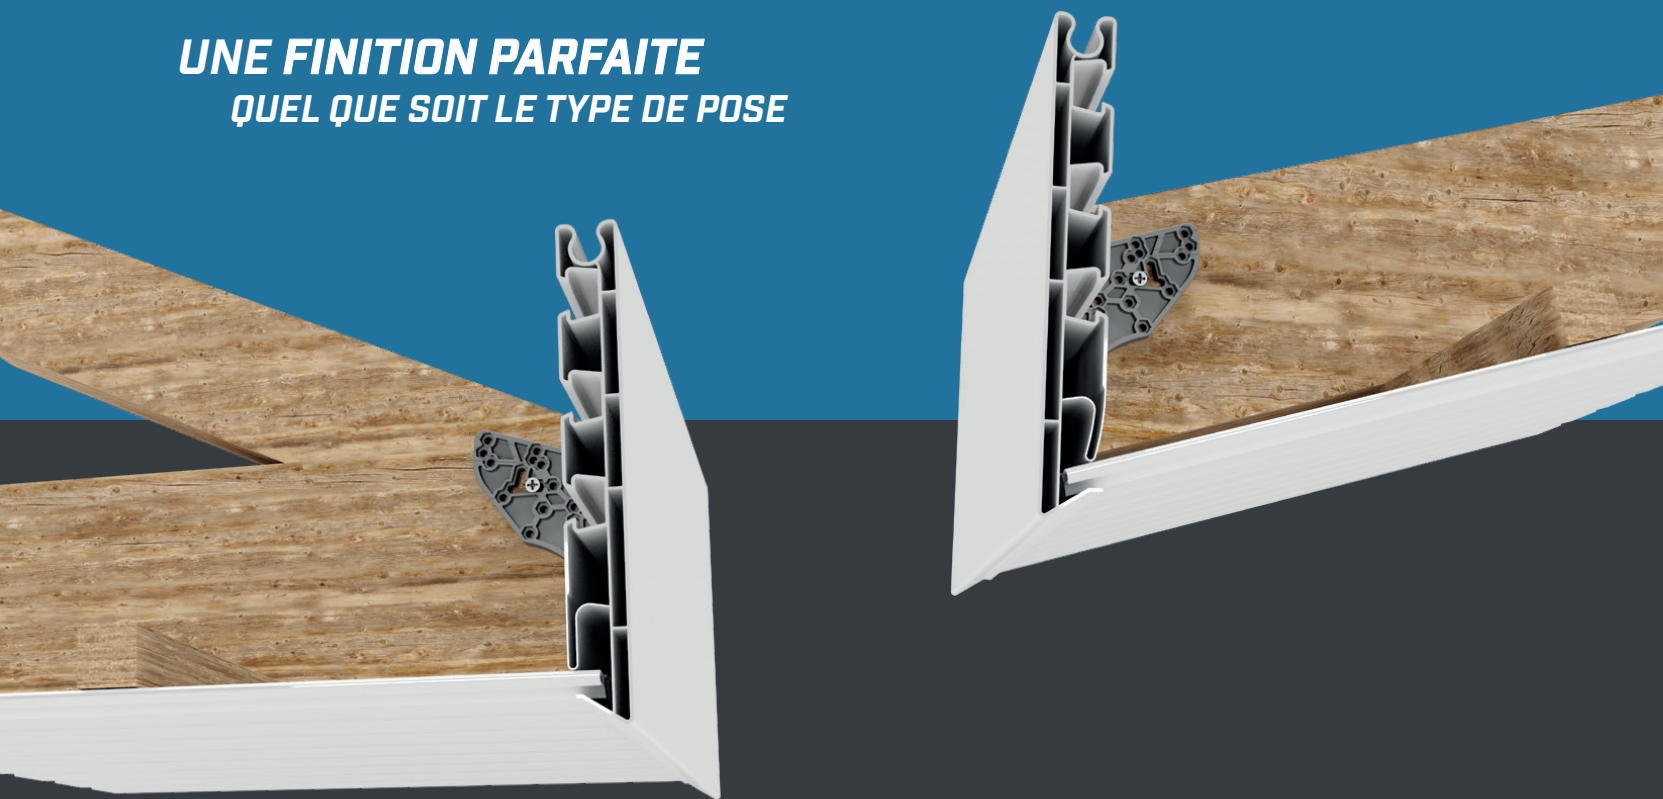

BANDEAUX RIVE PRO®

LA SOLUTION PROFESSIONNELLE À FIXATION
PAR CLIPSAGE SUR SUPPORTS RÉGLABLES

M.E.P
Les Matériaux d'aujourd'hui

BLANC-B

SABLE-S

GRIS-G

NOIR-N

ANTHRACITE-AN

- PAS D'ENTRETIEN
- RÉSISTANT AUX U.V
- 100% RECYCLABLE
- 5 COULEURS DISPONIBLES
- PAS DE CONTRE-BANDEAU BOIS
- GARANTIE 10 ANS

FABRIQUÉ
EN FRANCE

16
cm

18
cm

20
cm

25
cm

27
cm

29
cm

AVEC RÉHAUSSE *

**UNE FINITION PARFAITE
QUEL QUE SOIT LE TYPE DE POSE**

*** LES RÉHAUSSES SONT AUSSI DISPONIBLES
DANS CES COLORIS**

SPÉCIFICATIONS TECHNIQUES

Matière : PVC
Hauteurs : 16 à 29 cm
Longueur : 4 ml

Garantie : 10 ans
Épaisseur : 25 mm

Le système RIVEPRO® : Un ensemble homogène pour la protection et l'habillage complet des débordements de toiture, neufs ou à rénover.

NOTICE
sur m-e-p.fr