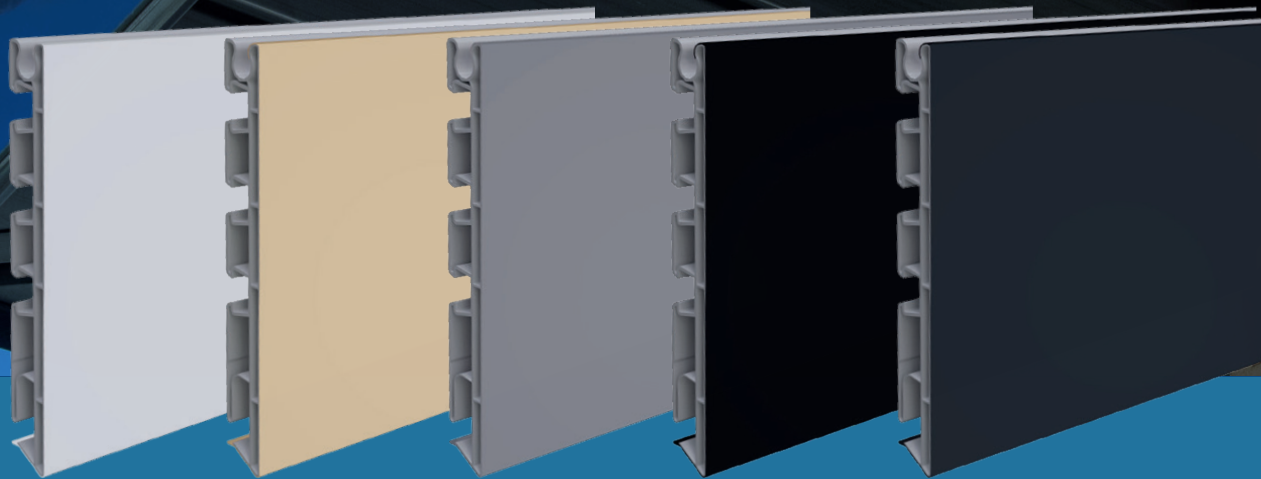

BANDEAUX RIVE PRO®

LA SOLUTION PROFESSIONNELLE À FIXATION
PAR CLIPSAGE SUR SUPPORTS RÉGLABLES

M.E.P
Les Matériaux d'aujourd'hui

BLANC-B

SABLE-S

GRIS-G

NOIR-N

ANTHRACITE-AN

- PAS D'ENTRETIEN
- RÉSISTANT AUX U.V
- 100% RECYCLABLE
- 5 COULEURS DISPONIBLES
- PAS DE CONTRE-BANDEAU BOIS
- GARANTIE 10 ANS

FABRIQUÉ
EN FRANCE

16
cm

18
cm

20
cm

25
cm

27
cm

29
cm

AVEC RÉHAUSSE *

**UNE FINITION PARFAITE
QUEL QUE SOIT LE TYPE DE POSE**

*** LES RÉHAUSSES SONT AUSSI DISPONIBLES
DANS CES COLORIS**

SPÉCIFICATIONS TECHNIQUES

Matière : PVC
Hauteurs : 16 à 29 cm
Longueur : 4 ml

Garantie : 10 ans
Épaisseur : 25 mm

Le système RIVEPRO® : Un ensemble homogène pour la protection et l'habillage complet des débordements de toiture, neufs ou à rénover.

NOTICE
sur m-e-p.fr