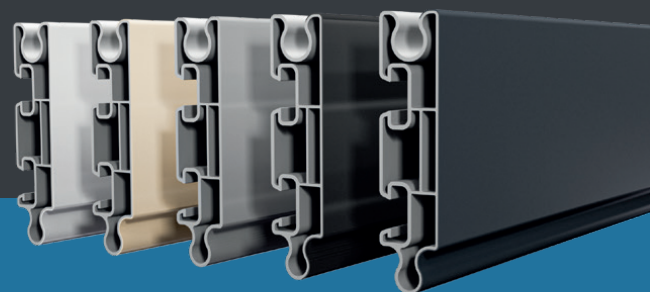

BANDEAUX RIVE PRO®

LA SOLUTION PROFESSIONNELLE À FIXATION
PAR CLIPSAGE SUR SUPPORTS RÉGLABLES

M.E.P
Les Matériaux d'aujourd'hui

BLANC-B

SABLE-S

GRIS-G

NOIR-N

ANTHRACITE-AN

- PAS D'ENTRETIEN
- RÉSISTANT AUX U.V
- 100% RECYCLABLE
- 5 COULEURS DISPONIBLES
- PAS DE CONTRE-BANDEAU BOIS
- GARANTIE 10 ANS

FABRIQUÉ
EN FRANCE

16
cm

18
cm

20
cm

25
cm

27
cm

29
cm

AVEC RÉHAUSSE *

**UNE FINITION PARFAITE
QUEL QUE SOIT LE TYPE DE POSE**

*** LES RÉHAUSSES SONT AUSSI DISPONIBLES
DANS CES COLORIS**

SPÉCIFICATIONS TECHNIQUES

Matière : PVC
Hauteurs : 16 à 29 cm
Longueur : 4 ml

Garantie : 10 ans
Épaisseur : 25 mm

Le système RIVEPRO® : Un ensemble homogène pour la protection et l'habillage complet des débordements de toiture, neufs ou à rénover.

NOTICE
sur m-e-p.fr