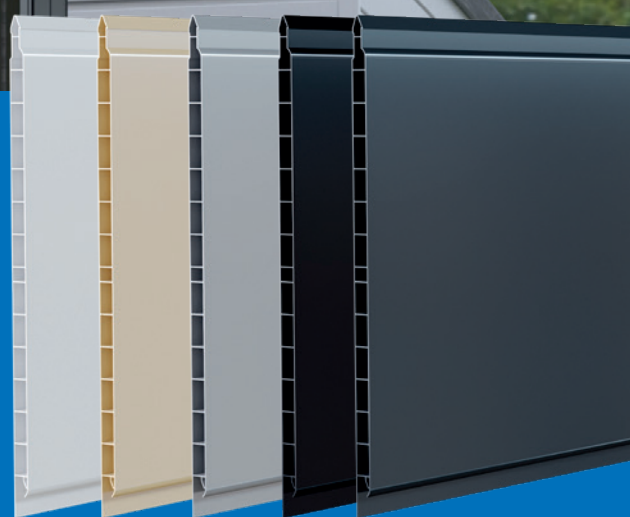

LAMBRIS DE SOUS-FACE

M.E.P
Les Matériaux d'aujourd'hui

SL

NOUVEAU

- ASPECT MODERNE LAME LARGE
- SANS ENTRETIEN
- FACILE À METTRE EN ŒUVRE
- CLASSEMENT FEU M1
- DISPONIBLE DANS 5 COLORIS

SPÉCIFICATIONS TECHNIQUES

Référence :	SL254
Matière :	PVC Rigide
Longueur :	4 m
Largeur :	250 mm
Épaisseur :	10 mm
Coloris :	Blanc, Sable, Gris, Noir, Anthracite
Garantie :	10 Ans

La ventilation de la toiture est impérative.
Dans tous les cas se reporter au DTU en vigueur.

ASPECT MODERNE LAME LARGE