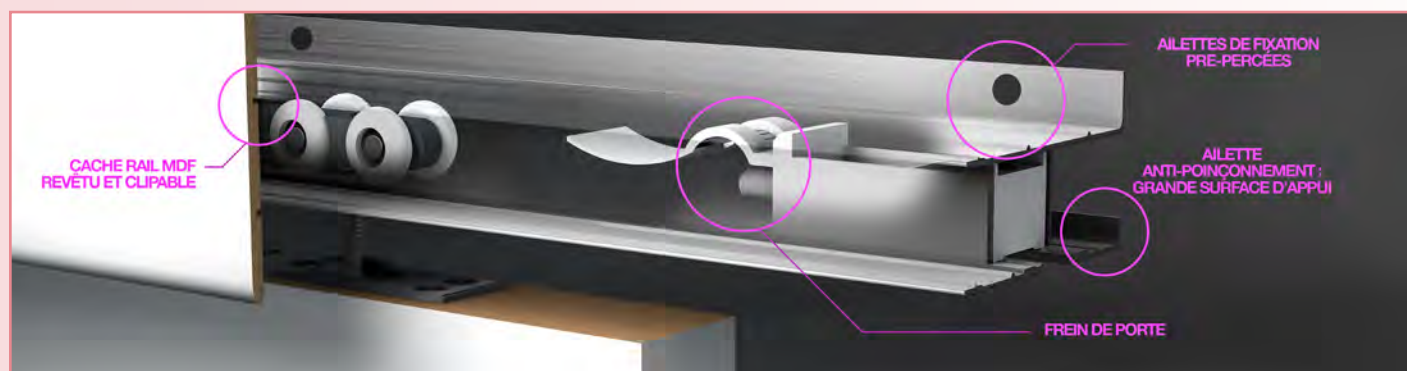

Plus d'infos et notice de pose sur :

www.coulicool.fr

LES + PRODUIT :

PRÊT À POSER

Système spécifiquement conçu pour une installation rapide et sans travaux. Le rail pré-percé et étudié pour réserver la place de votre plinthe en bas de porte et accueillir l'habillage, se fixe au mur avec seulement 5 vis.

PERSONNALISABLE

L'habillage, en harmonie avec votre intérieur, existe en plusieurs finitions : pré-peint, revêtu décor.

2 KITS

Nous avons le kit assorti à votre intérieur :

- Un kit simple composé du rail aluminium, d'un set de roulement et de son habillage.
- Un kit complet comprenant en supplément une porte des gammes pré-peintes ou revêtues.

Le Coulicool® est une solution esthétique et pratique. Ce système permet un gain de place au sol allant jusqu'à 1m²

UN SYSTÈME COMPLET

- Un rail breveté :
 - Une simplicité de mise en oeuvre en seulement 5 vis
 - Un habillage revêtu clipable
 - Un set de roulement avec frein amortisseur qualitatif et silencieux
- Une large gamme de portes pré-peintes ou revêtues fournie avec poignées
- Une butée de porte (ou tapée) assortie

CARACTÉRISTIQUES

- **RAIL** : en aluminium, L.1,98m recoupable, pré-percé pour une fixation aisée et sans réglage.
- **HABILLAGE** : en MDF revêtu, L.2,00m x 1.8cm, avec embout latéraux.
- **SET DE ROULEMENT** : comprenant 2 platines, 2 chariots de roulement à billes, 2 butées de freins de porte, 1 guide de porte, 2 cales de pré-positionnement, visserie et clé de réglage.
- **PORTE** : Alvéolaire, 204 x 83 x 4cm, pré-peinte ou revêtue décor. Poignées PVC fournies.
- **BUTÉE DE PORTE** : en MDF revêtue, recoupable, fournie avec champlat de finition, visserie et tampons amortisseurs en nylon.