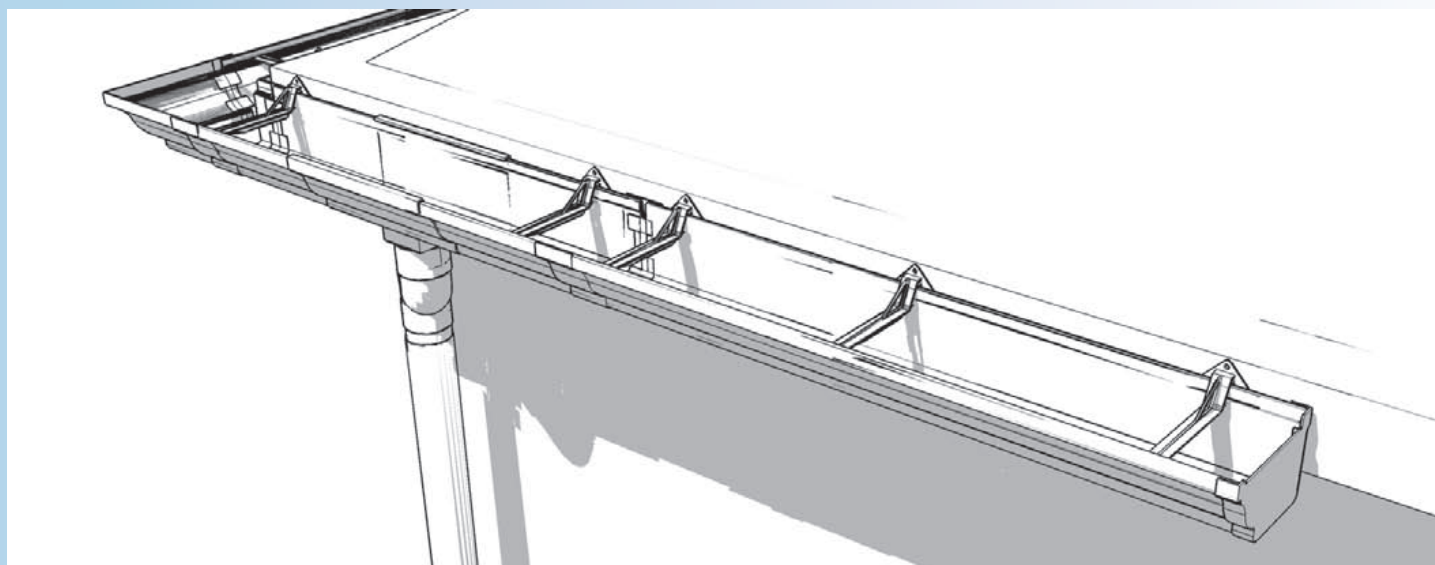

GOUTTIÈRE TRADITION

La gouttière intemporelle

De forme corniche, cette gouttière s'adapte à tous types de constructions traditionnelles.

LES + PRODUIT :

MISE EN OEUVRE

Tous les raccords de la gouttière Tradition s'emboîtent et se collent aux profilés.

ESTHÉTIQUE

La gouttière Tradition se prête à divers styles architecturaux. Son profil de corniche lui permet d'être utilisée en rénovation comme dans des constructions de style.

CROCHETS INVISIBLES

Les crochets de la Tradition sont invisibles et clipables.

CARACTÉRISTIQUES

- Forme Corniche développée 31 cm
- Longueur 4 m
- Crochets intérieurs invisibles
- Système d'assemblage à coller
- Angles de 90° moulés, angles sur-mesure fabriqués à la demande
- Utilisation avec tuyaux ronds diam. 80 mm

CAPACITÉ D'ÉVACUATION

Surface max. de toiture en plan desservie par descente	Ø Tuyau	Coloris	
		B BLANC	S SABLE
65m ²	80mm		

Conformément au DTU 60.11

ILLUSTRATION DE POSE

- Produits fabriqués selon la norme NF P 36-410 / EN 607
- Certificat système de l'environnement NEN-ISO 14001
- Certificat système qualité NEN-ISO 9001