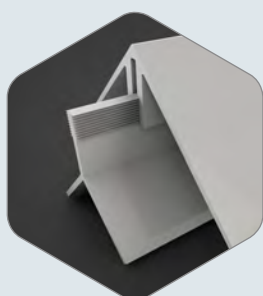

BSAD292
Angle Intérieur